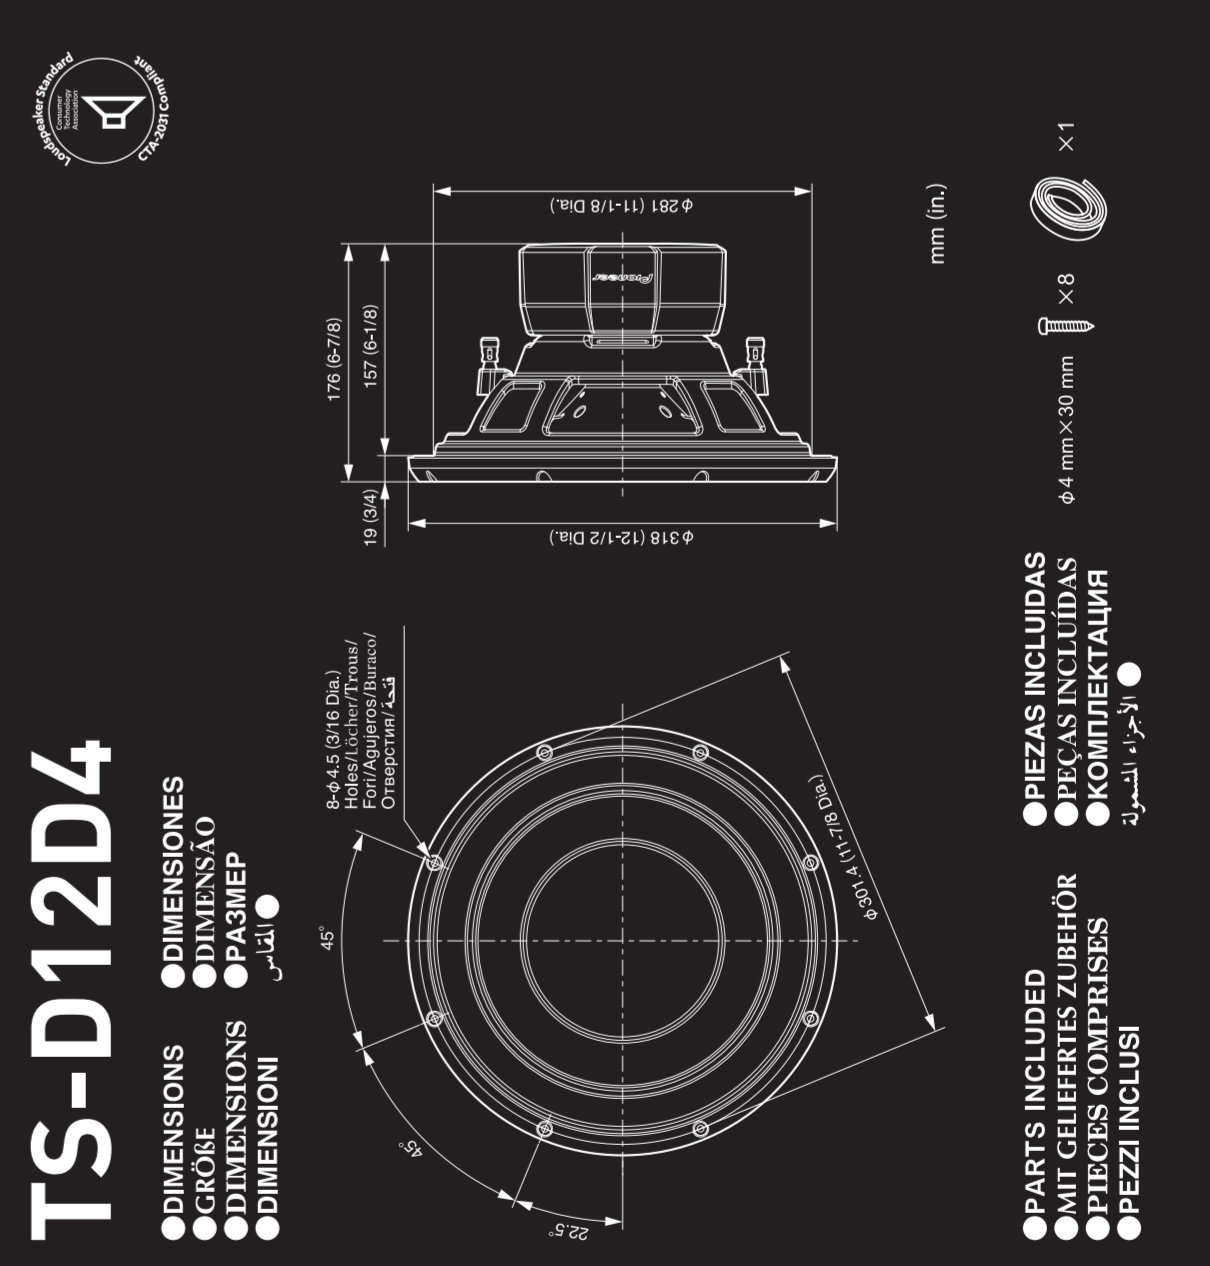

Pioneer
TS-D12D4
COMPONENT SUBWOOFER
SUBWOOFER PARA
EQUIPAMENTO

Pioneer
TS-D12D4
COMPONENT SUBWOOFER
HP D'EXTRÊME-GRAVE
SUBWOOFER

● SPECIFICATIONS
 • Speaker size: 12" (30.5 cm)
 • Maximum music power: 600 W RMS
 • Sensitivity: 84 dB (1 W/0.5 m)

● TECHNISCHE SPECIFICATIES
 • Afmeting: 305 x 254 x 63,5 mm (D x B x H)
 • Gewicht: 4,4 kg (9,7 lb)

● DATI TECNICI
 • Altezza: 63,5 mm
 • Potenza massima: 600 W RMS
 • Sensibilità: 84 dB (1 W/0,5 m)

● ТЕХНИЧЕСКИЕ ХАРАКТЕРИСТИКИ
 • Высота: 63,5 мм
 • Максимальная мощность: 600 Вт
 • Чувствительность: 84 дБ (1 Вт/0,5 м)

Pioneer
TS-D12D4
COMPONENT SUBWOOFER
КОМПОНЕНТНЫЙ
САБВУФЕР

● SPECIFICATIONS
 • Speaker size: 12" (30.5 cm)
 • Maximum music power: 600 W RMS
 • Sensitivity: 84 dB (1 W/0.5 m)

● TECHNISCHE SPECIFICATIES
 • Afmeting: 305 x 254 x 63,5 mm (D x B x H)
 • Gewicht: 4,4 kg (9,7 lb)

● DATI TECNICI
 • Altezza: 63,5 mm
 • Potenza massima: 600 W RMS
 • Sensibilità: 84 dB (1 W/0,5 m)

● ТЕХНИЧЕСКИЕ ХАРАКТЕРИСТИКИ
 • Высота: 63,5 мм
 • Максимальная мощность: 600 Вт
 • Чувствительность: 84 дБ (1 Вт/0,5 м)